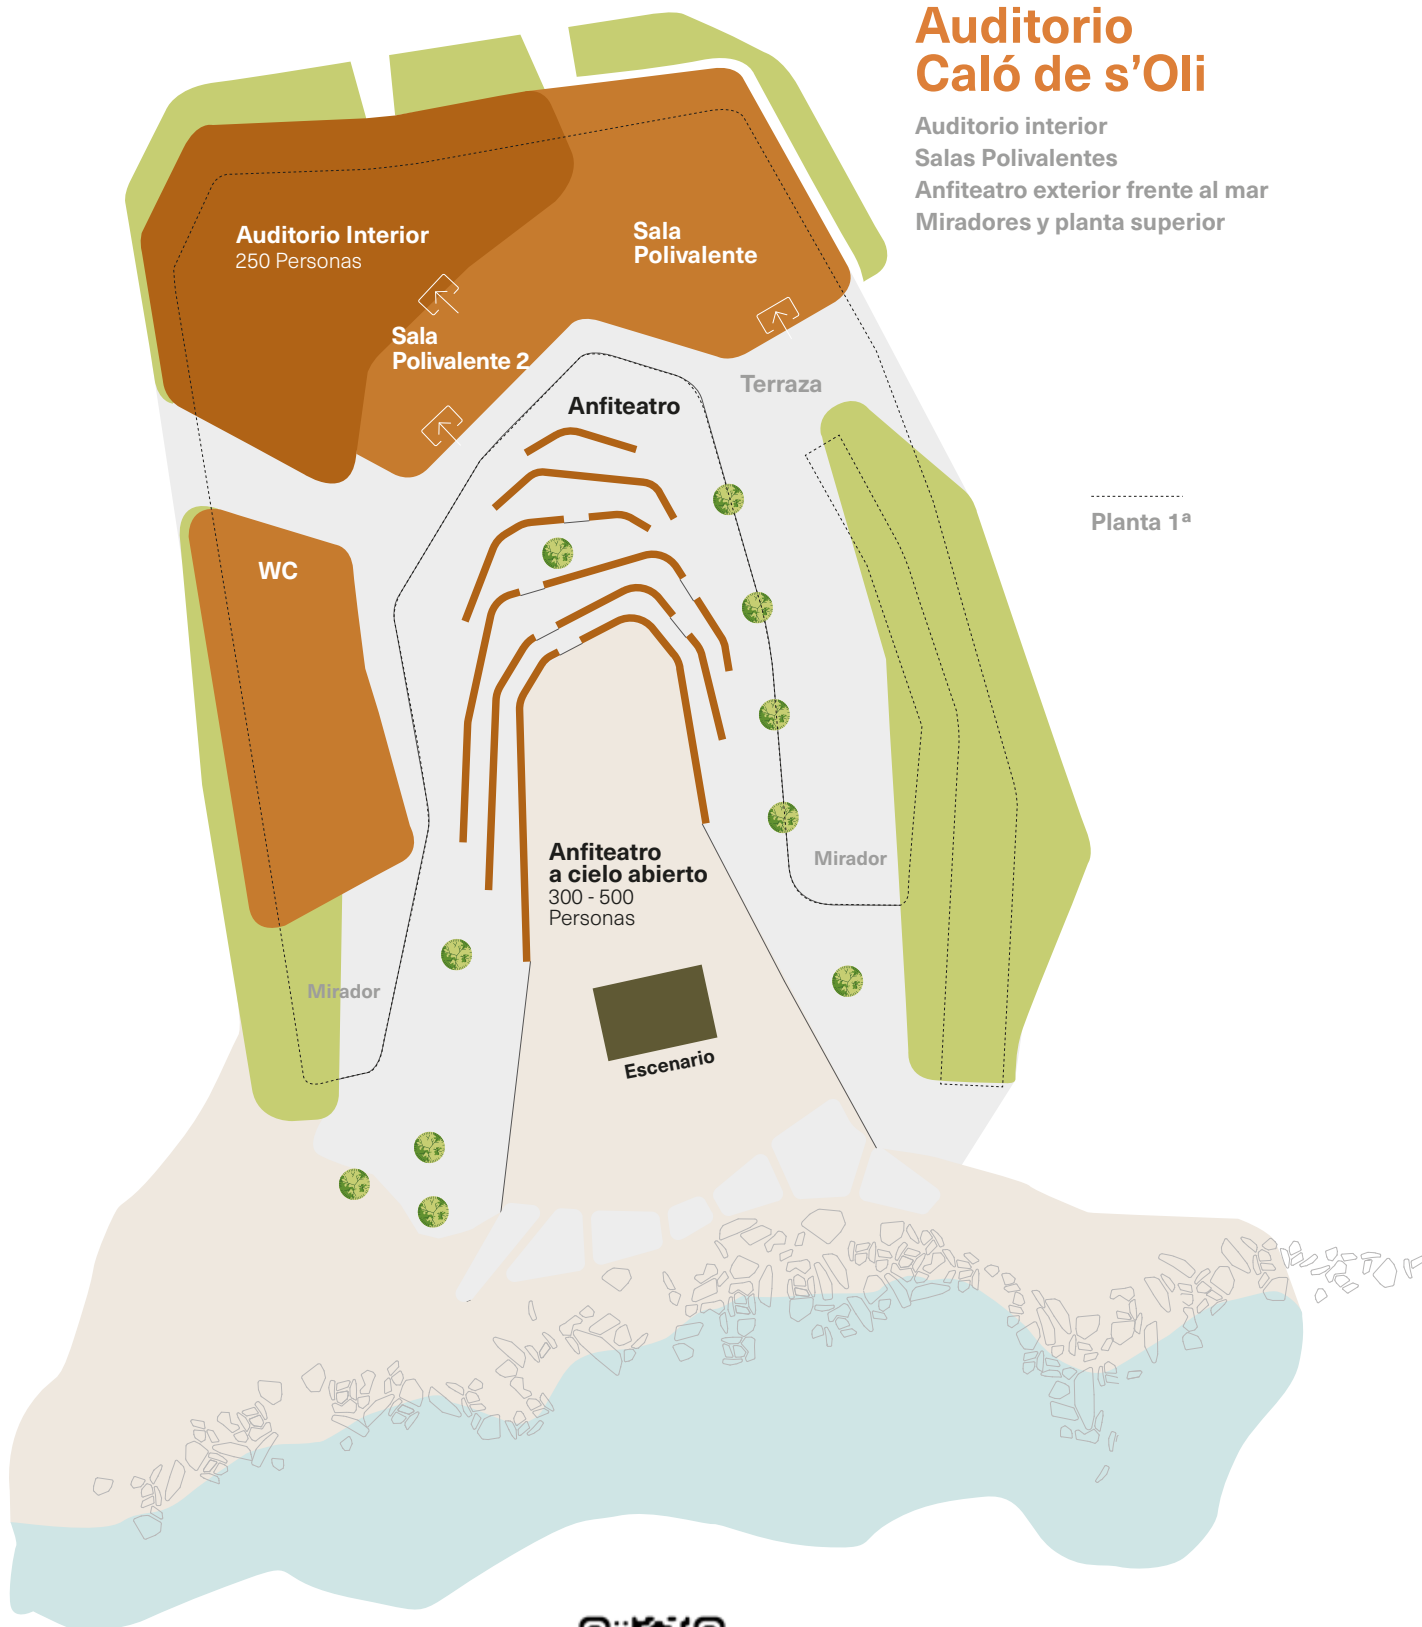

Auditorio Caló de s'Oli

Auditorio interior
Salas Polivalentes
Anfiteatro exterior frente al mar
Miradores y planta superior

Descarga los planos
e imágenes del Auditorio
Caló de s'Oli

Ajuntament de
**Sant Josep
de sa Talaia**

oli
AUDITORI
CALÓ DE S'OLI

Auditorio Caló de s'Oli

Sala interior y espacios polivalentes

Auditorio

- Escenario tarimado
- Grada con 250 butacas
- 2 camerinos con baño y ducha
- Montacargas directo al escenario
- Ascensor directo a camerinos y escenarios
- Almacén
- Pantalla de 8x5 metros
- Sistema de proyección digital (DCP)
- Sistema de sonido con mesa de mezclas digital
- Microfonía versátil
- Ordenador disponible

Salas polivalentes

- Superficie 200 m2 de espacio diáfano
- Capacidad de hasta 100 personas
- Almacén

Descarga los planos
e imágenes del Auditorio
Caló de s'Oli

Ajuntament de
**Sant Josep
de sa Talaia**