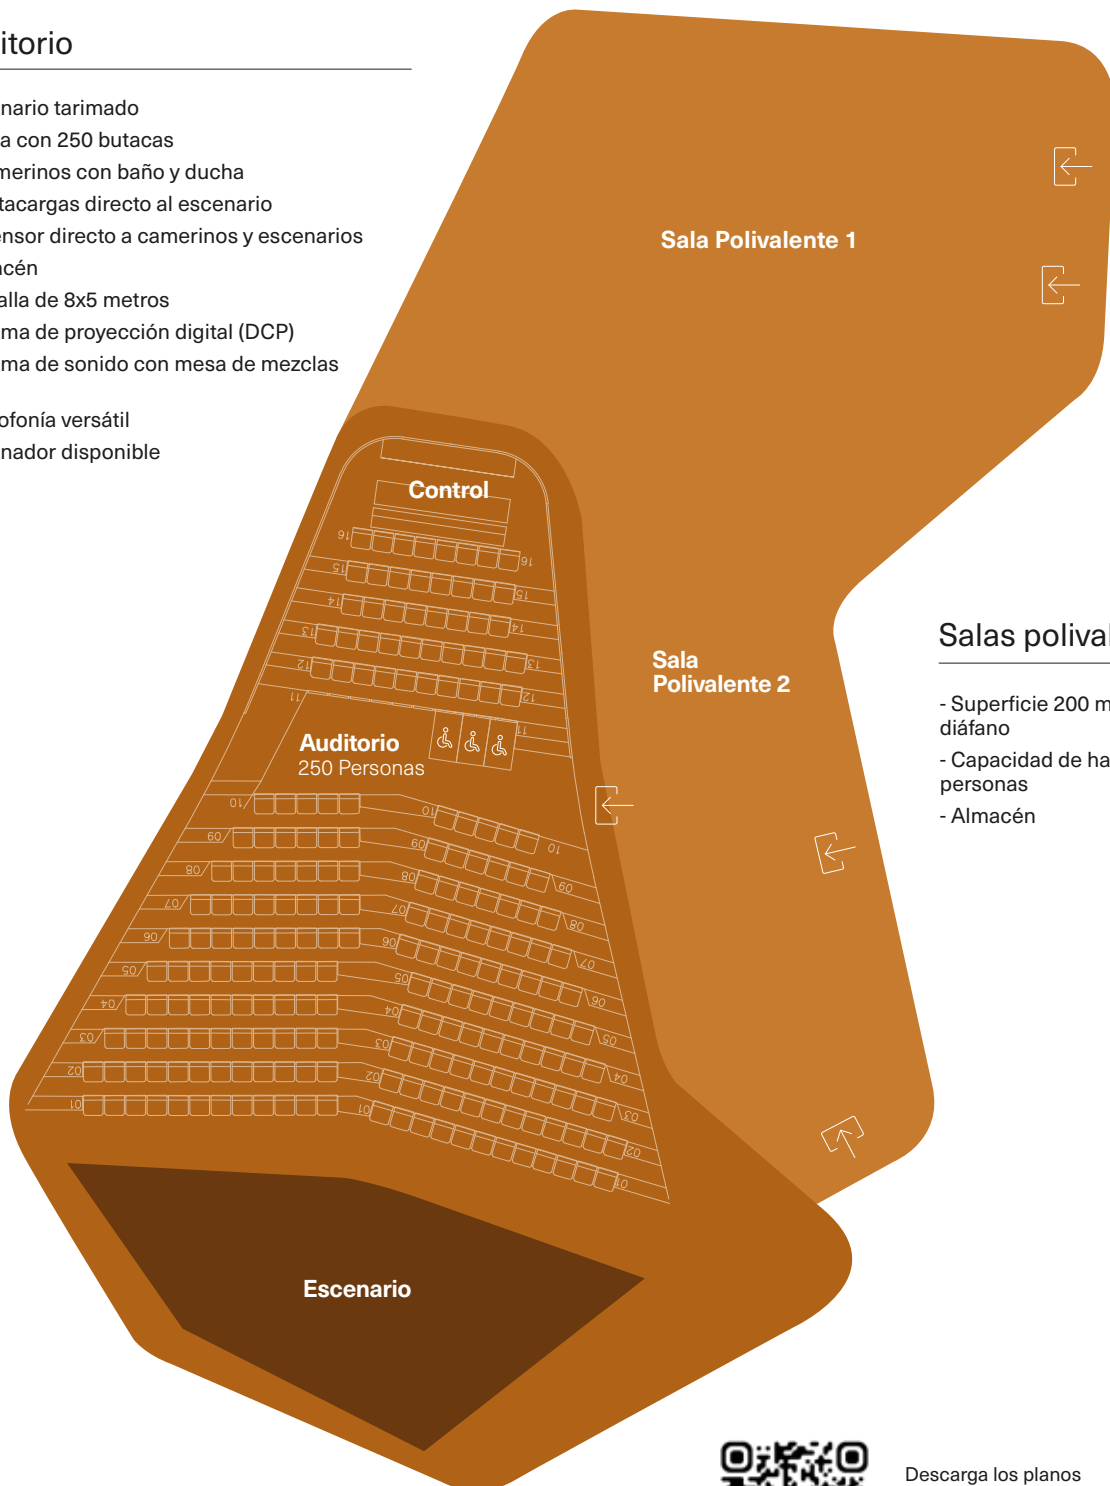

Auditorio Caló de s'Oli

Auditorio interior
Salas Polivalentes
Anfiteatro exterior frente al mar
Miradores y planta superior

Descarga los planos
e imágenes del Auditorio
Caló de s'Oli

Ajuntament de
**Sant Josep
de sa Talaia**

oli
AUDITORI
CALÓ DE S'OLI

Auditorio Caló de s'Oli

Sala interior y espacios polivalentes

Auditorio

- Escenario tarimado
- Grada con 250 butacas
- 2 camerinos con baño y ducha
- Montacargas directo al escenario
- Ascensor directo a camerinos y escenarios
- Almacén
- Pantalla de 8x5 metros
- Sistema de proyección digital (DCP)
- Sistema de sonido con mesa de mezclas digital
- Microfonía versátil
- Ordenador disponible

Salas polivalentes

- Superficie 200 m2 de espacio diáfano
- Capacidad de hasta 100 personas
- Almacén

Descarga los planos
e imágenes del Auditorio
Caló de s'Oli

Ajuntament de
**Sant Josep
de sa Talaia**